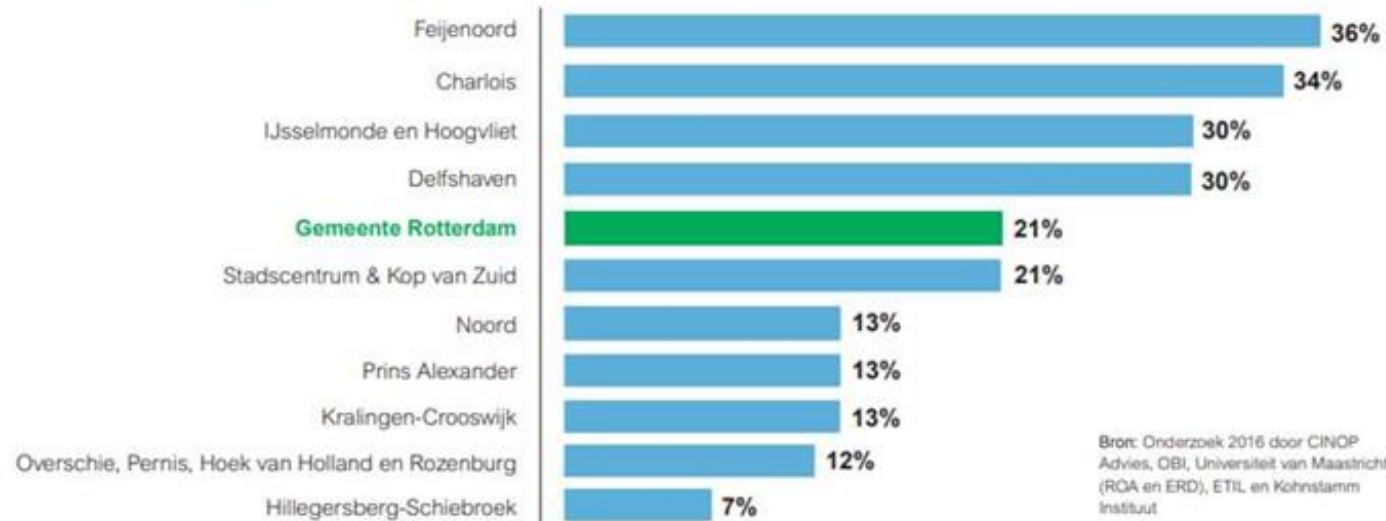

Cijfers in Rotterdam (2016)

Percentage laaggeletterden per gebied in Rotterdam

Bron: Onderzoek 2016 door CINOP
Advies, OBI, Universiteit van Maastricht
(ROA en ERD), ETIL en Kohnstamm
Instituut